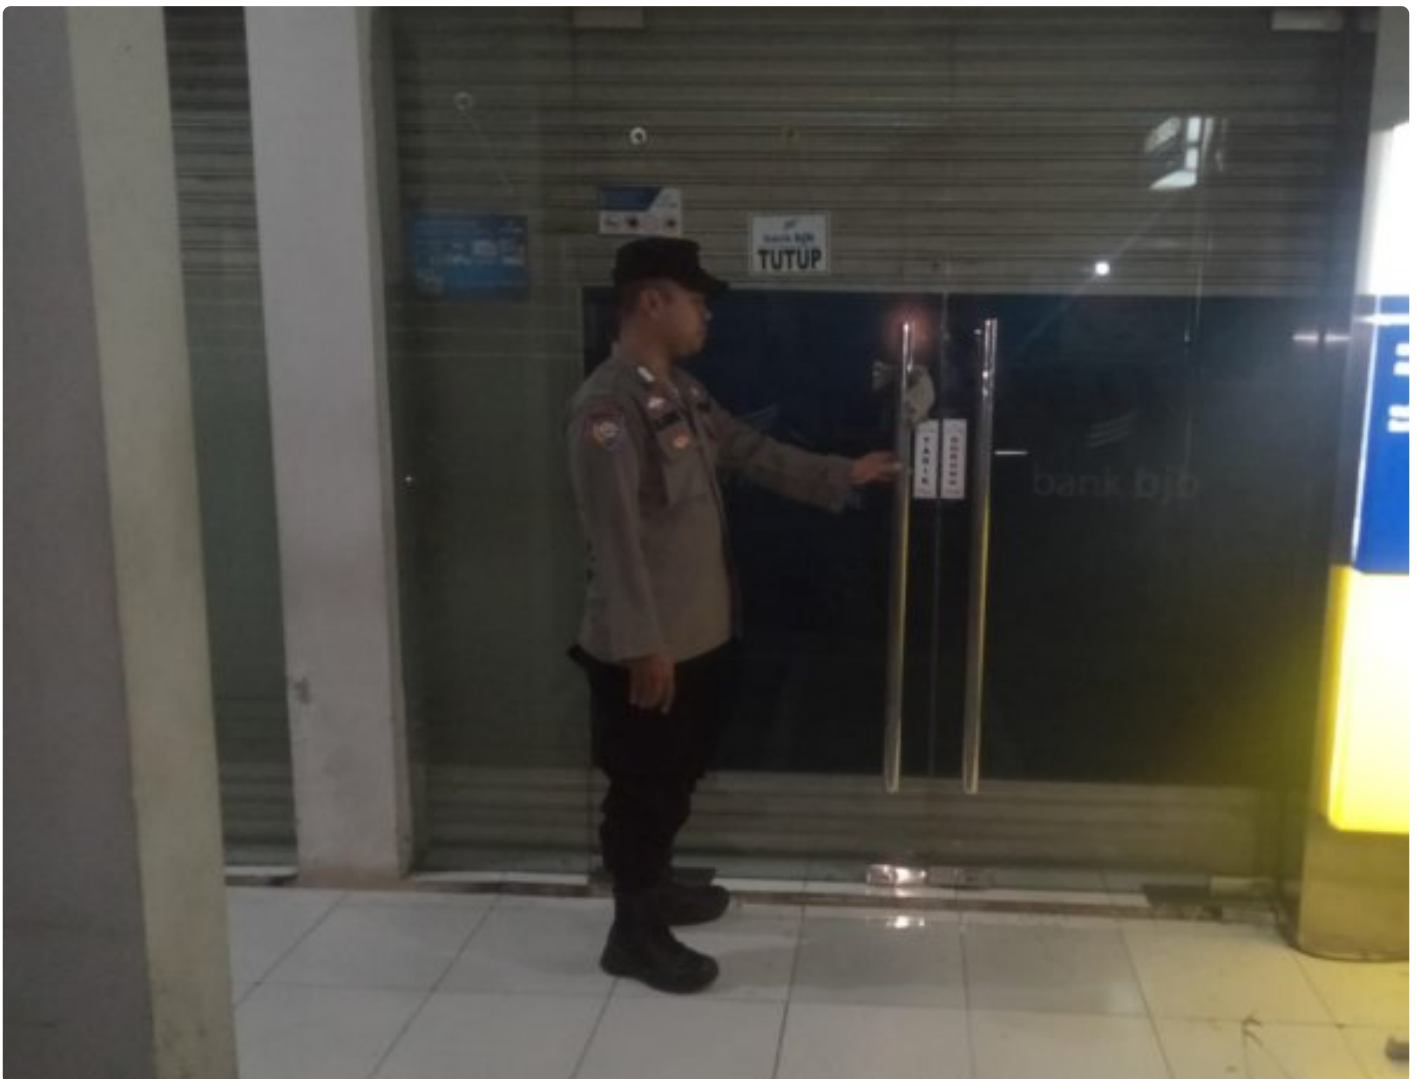

## Dua Personel Polsek Tegalwaru Patroli Malam Monitor Kantor Bank dan ATM di Wilayah Loji

**KARAWANG - KARAWANG.KAMPAI.CO.ID**

Jul 25, 2024 - 11:58

KARAWANG,- Tidak mau ada celah dan potensi kejahatan yang bisa menimpa perkantoran di wilayah Loji Kecamatan Tegalwaru.

Sigap dua personel melaksanakan patroli regulasi pada malam hari secara seksama. Rabu (24/7) malam tadi.

Bripka Deni Aripin dan Briptu Asep Hidayay melaksanakan patroli malam.

Salah satu giat monitoring patroli malam itu meliputi perkantoran, perbatasan, perbankan dan kegiatan masyarakat.