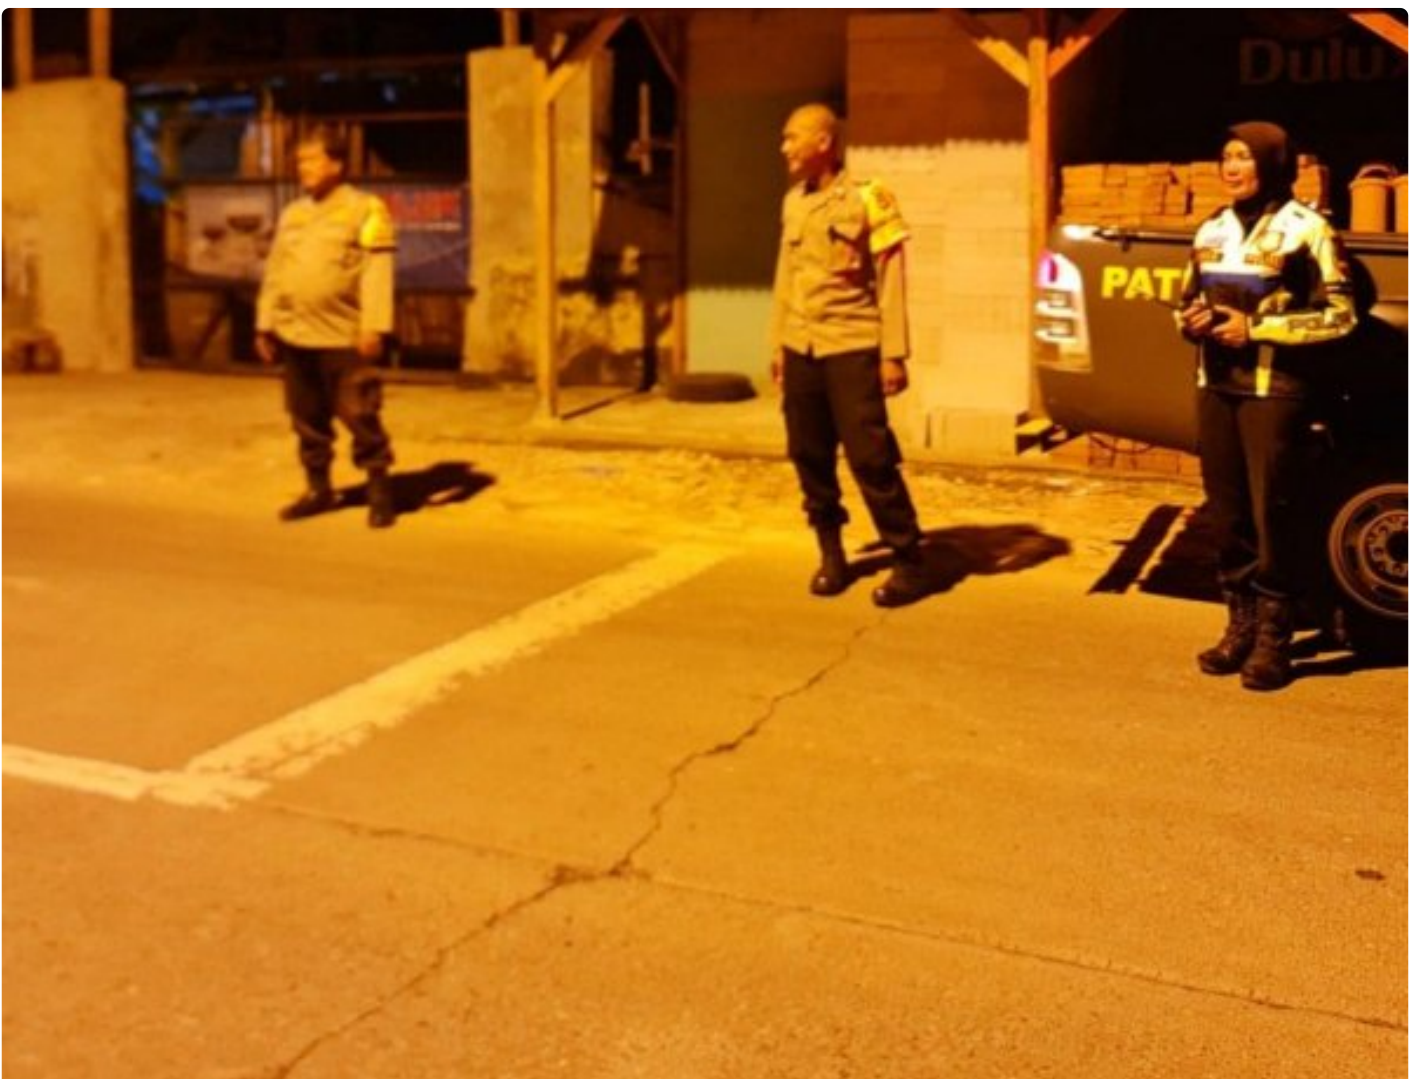

Kapolsek Lemahabang Pimpin Patroli KRYD Malam Di Titik Rawan Gukamtibmas

KARAWANG - KARAWANG.KAMPAI.CO.ID

Jul 8, 2024 - 16:19

POLRES KARAWANG POLDA JABAR – Kapolsek Lemahabang Polres Karawang Polda Jabar Ipda Herawati, S.H., memimpin patroli KRYD (Kegiatan Rutin Yang Ditingkatkan) di wilayah Kecamatan Lemahabang Kabupaten Karawang Provinsi Jawa Barat, pada Minggu (7/7/2024) malam.

Hal itu dilaksanakan, agar kondisi Kamtibmas di lingkungan masyarakat tetap terjaga dengan kondusif.

"Polisi, melaksanakan patroli KRYD malam dengan cara menyisir titik lokasi yang dianggap rawan Gukamtibmas dan aksi kejahatan malam lainnya," ujar Kapolsek Lemahabang Ipda Herawati, S.H., mewakili Kapolres Karawang AKBP Wirdhanto Hadicaksono, S.H., S.I.K., M.Si.

Dirinya menuturkan, bahwa dalam giat tersebut, juga memberikan arahan kepada warga sekitar.

"Masyarakat kita ajak untuk berperan serta dalam menciptakan situasi aman dan kondusif, melaporkan setiap kejadian yang ada di lingkungannya kepada Bhabinkamtibmas atau menghubungi Lapor Bu Kapolsek Lemahabang," tuturnya.

Dirinya memastikan, bahwa pihak Polsek Lemahabang Polres Karawang Polda Jabar, senantiasa hadir di tengah masyarakat.

"Polisi, hadir di tengah masyarakat untuk membantu masyarakat, baik dalam menciptakan Kamtibmas, giat kemanusiaan, gotong royong, bakti sosial, kerja bakti dan giat lainnya di lingkungan masyarakat," tuturnya.