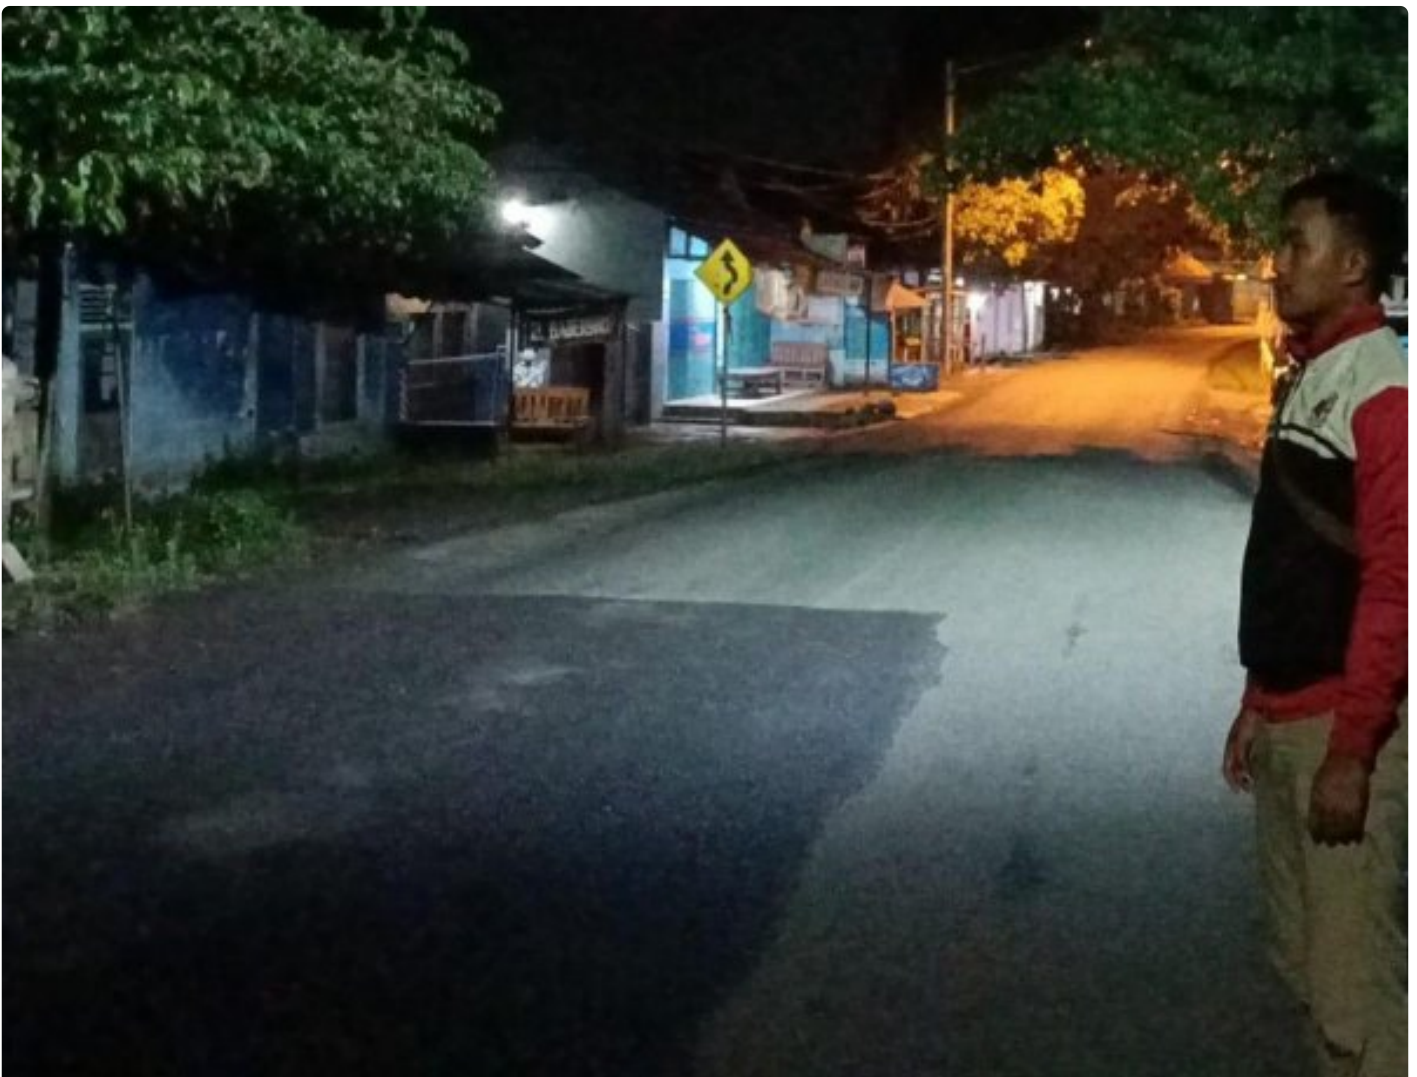

## Patroli Kring Serse Dini Hari Personel Polsek Lemahabang

KARAWANG - KARAWANG.KAMPAI.CO.ID

Jul 8, 2024 - 16:57

POLRES KARAWANG POLDA JABAR – Personel Polsek Lemahabang Polres Karawang Polda Jabar Briptu Restu Khoerul Akbar, terus berupaya menjaga kondisi Kamtibmas pada malam hari dan dini hari agar tetap kondusif dengan cara melaksanakan patroli Kring Serse di wilayah Kecamatan Lemahabang Kabupaten Karawang, pada Minggu (7/7/2024) dini hari.

Giat tersebut, dilaksanakan guna mengantisipasi terjadinya gangguan Kamtibmas dan juga untuk menghindari terjadinya tindak kejahatan saat malam hari dan dini hari.

“Secara Geografis, wilayah hukum Polsek Lemahabang, banyak terdapat jalan poros desa yang saat malam hari dan dini hari sangat sepi pengendara. Sehingga, menjadi titik rawan terjadinya gangguan Kamtibmas dan tindak kejahatan jalanan.”

Disebutkannya, bahwa saat ini sedang viral adanya aksi kenakalan remaja atau tawuran remaja, yang biasanya terjadi saat malam hari dan dini hari.

“Patroli Kring Serse, ini, diharapkan bisa mengantisipasi terjadinya tindak kenakalan remaja, terutama tawuran. Kepolisian, terus melakukan upaya pencegahan. Diharapkan, warga jangan terprovokasi oleh oknum yang tidak bertanggung jawab yang tujuannya membuat onar dan memicu terjadinya tawuran,” tuturnya.